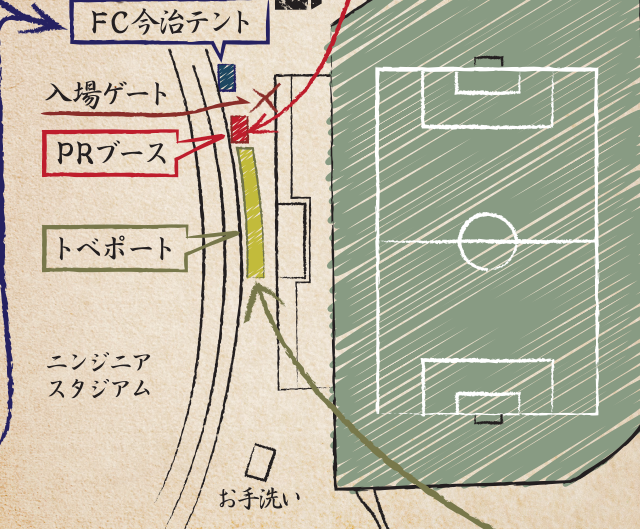

新グッズ登場！

2017バージョン
ユニ型タオルハンカチ

正面と背面の2枚1セットでの販売！ぜひGETしてください！！

◆ 価格/1,100円(税込)

会場MAP

お宝山分け抽選会

豪華賞品が当たる！お宝山分け抽選会開催！！

右下の【抽選券】に必要事項を記入して、FC今治テントの抽選BOXに入れよう！当選者の発表は、ハーフタイムに行います。ぜひご参加ください！！